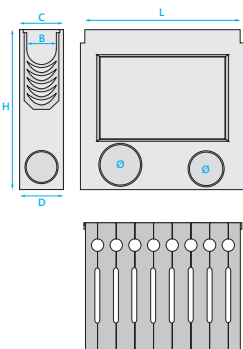

D400

- Schraubbefestigung
- Gusseisen Rost "Wave"

E600

- Schraubbefestigung
- Gusseisen Rost "Wave"

B=100 C=132 D=140	H	Auslauf	Kreuzstück	Artikelnummer	Verkaufspreis Eur/Stück	Artikelnummer	Verkaufspreis Eur/Stück
Rinne 1,0m	150	Ø 110	–	SOP10151356	112,00	SOP10151370	119,00
Rinne 0,5m	150	Ø 110	ja	SOP10155356	78,00	SOP10155370	83,00
Rinne 1,0m	200	Ø 110	–	SOP10201356	121,00	SOP10201370	128,00
Rinne 0,5m	200	Ø 110	ja	SOP10205356	85,00	SOP10205370	90,00
Rinne 1,0m	250	Ø 110	–	SOP10251356	135,00	SOP10251370	142,00
Rinne 0,5m	250	Ø 110	ja	SOP10255356	94,00	SOP10255370	99,00

EINLAUFKASTEN 100

D400

- Einteilig Einlaufkasten + Eimer + Gusseisen Rost "WAVE"

E600

- Einteilig Einlaufkasten + Eimer + Gusseisen Rost "WAVE"

L	500	500
H	500	500
Front- und Seitenausgang	Ø 110/160	Ø 110/160
Artikelnummer	AU12001356	AU12001370
Verkaufspreis Eur/Stück	187,00	195,00

STORA-DRAIN
OPTIMA PLUS 150

RINNE + ROST

D400

- Schraubbefestigung
- Gusseisen Rost "Wave"

E600

- Schraubbefestigung
- Gusseisen Rost "Wave"

B=150 C=182 D=190	H	Auslauf	Kreuzstück	Artikelnummer	Verkaufspreis Eur/Stück	Artikelnummer	Verkaufspreis Eur/Stück
Rinne 1,0m	195	Ø 160	-	SOP15191357	160,00	SOP15191371	179,00
Rinne 0,5m	195	Ø 160	ja	SOP15195357	111,00	SOP15195371	125,00
Rinne 1,0m	245	Ø 160	-	SOP15241357	167,00	SOP15241371	186,00
Rinne 0,5m	245	Ø 160	ja	SOP15245357	117,00	SOP15245371	130,00

i Alle Maße einschließlich **B, D, L, H** > Angabe in **mm**. Die Hälfte der Rinnen auf der Palette hat einen perforierten Auslauf nach unten.

EINLAUFKASTEN
150

D400

- Zweiteilig Einlaufkasten + Eimer + Gusseisen Rost "Wave"