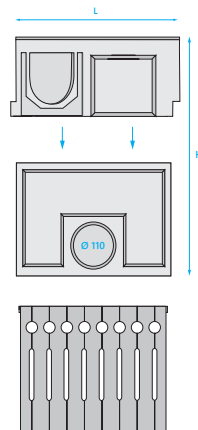

EINLAUFKASTEN 300