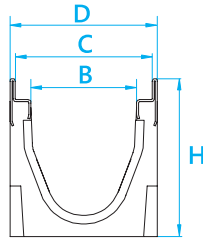

STORA-DRAIN
OPTIMA PLUS 150

RINNE + ROST