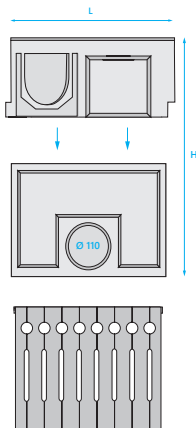

STORA-DRAIN
OPTIMA PLUS 150

RINNE + ROST

D400

- Schraubbefestigung
- Gusseisen Rost "Wave"

E600

- Schraubbefestigung
- Gusseisen Rost "Wave"

B=150 C=182 D=190	H	Auslauf	Kreuzstück	Artikelnummer	Verkaufspreis Eur/Stück	Artikelnummer	Verkaufspreis Eur/Stück
Rinne 1,0m	195	Ø 160	-	SOP15191357	160,00	SOP15191371	179,00
Rinne 0,5m	195	Ø 160	ja	SOP15195357	111,00	SOP15195371	125,00
Rinne 1,0m	245	Ø 160	-	SOP15241357	167,00	SOP15241371	186,00
Rinne 0,5m	245	Ø 160	ja	SOP15245357	117,00	SOP15245371	130,00

i Alle Maße einschließlich **B, D, L, H** > Angabe in **mm**. Die Hälfte der Rinnen auf der Palette hat einen perforierten Auslauf nach unten.

EINLAUFKASTEN
150

D400

- Zweiteilig Einlaufkasten + Eimer + Gusseisen Rost "Wave"