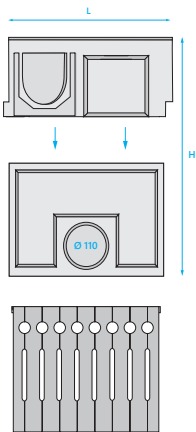

i Alle Maße einschließlich **B, D, L, H** > Angabe in **mm**. Die Hälfte der Rinnen auf der Palette hat einen perforierten Auslauf nach unten.

EINLAUFKASTEN
150

D400

- Zweiteilig Einlaufkasten + Eimer + Gusseisen Rost "Wave"

OPTIMA+

STORA-DRAIN
OPTIMA PLUS 200

RINNE + ROST

D400

- Schraubbefestigung
- Gusseisen Rost "Wave"

E600

- Schraubbefestigung
- Gusseisen Rost "Wave"

B=200 C=232 D=240	H	Auslauf	Kreuz- stück	Artikel- nummer	Verkaufspreis Eur/Stück	Artikel- nummer	Verkaufspreis Eur/Stück
Rinne 1,0m	245	Ø 200	-	SOP20241358	202,00	SOP20241372	249,00
Rinne 0,5m	245	Ø 200	ja	SOP20245358	142,00	SOP20245372	174,00

EINLAUFKASTEN
200

D400

- Zweiteilig Einlaufkasten + Eimer + Gusseisen Rost "Wave"

E600

- Zweiteilig Einlaufkasten + Eimer + Gusseisen Rost "Wave"

L	500	500
H	650	650
Front- und Seitenausgang	Ø 110/160/200	Ø 110/160/200
Artikelnummer	AU12201358	AU12201372
Verkaufspreis Eur/Stück	307,00	366,00