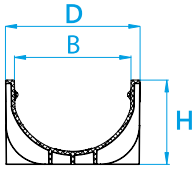

LIGHT

STORA-DRAIN

LIGHT

100

RINNE + ROST

A15