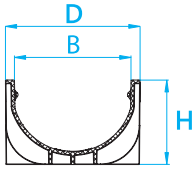

LIGHT

STORA-DRAIN

LIGHT

100

RINNE + ROST

A15