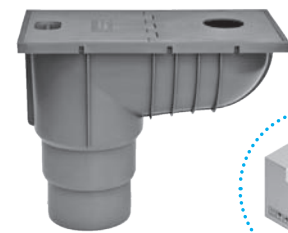

01

STORA-DRAIN

LIGHT

A15

DIE POLYPROPYLEN ENTWÄSSERUNGSRINNE

LIGHT

STORA-DRAIN

LIGHT

100

RINNE + ROST

A15

- verzinkt FIX Rost
- Schlitzbreite 10mm

A15

- verzinkt FIX Rost
- Schlitzbreite 6mm

B=100, D=125	L	H	Auslauf	Artikelnummer	Verkaufspreis Eur/Stück	Artikelnummer	Verkaufspreis Eur/Stück
Rinne 1,0m	1000	80	Ø 110	SL10081100	15,00	SL10081102	16,00

STIRNWAND

H	Artikelnummer	Verkaufspreis Eur/Stück
80	AE10001000	3,00

ROHRSTUTZEN- ANSCHLUSS

Auslauf	Artikelnummer	Verkaufspreis Eur/Stück
Ø 110	SLK1100000	5,00

REGENABLAUF / VERTIKAL

Farbe	Anzahl	Artikelnummer	Verkaufspreis Eur/Stück
braun	6 Stück	APU11000BR	13,00
schwarz	6 Stück	APU11000CR	13,00
grau	6 Stück	APU11000SZ	13,00

i Verkauf nur in Kartoneinheiten 6 Stück in einer Farbe

REGENABLAUF / HORIZONTAL

Farbe	Anzahl	Artikelnummer	Verkaufspreis Eur/Stück
braun	5 Stück	APO11000BR	13,00
schwarz	5 Stück	APO11000CR	13,00
grau	5 Stück	APO11000SZ	13,00